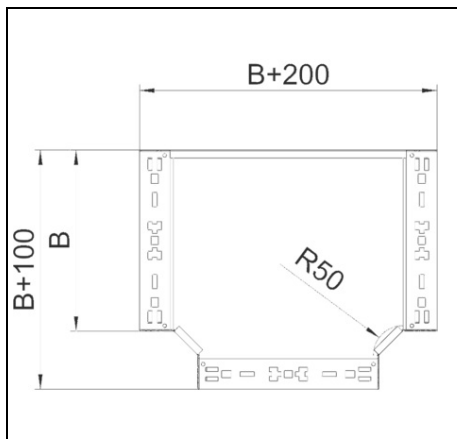

**OBO BETERMANN MAGIC TEE FS | TYPE RTM 660 FS**

Pret: 0,00 lei (TVA inclus)

Detalii online: <https://www.materialelectrice.ro/magic-tee-fs-type-rtm-660-fs-78847>