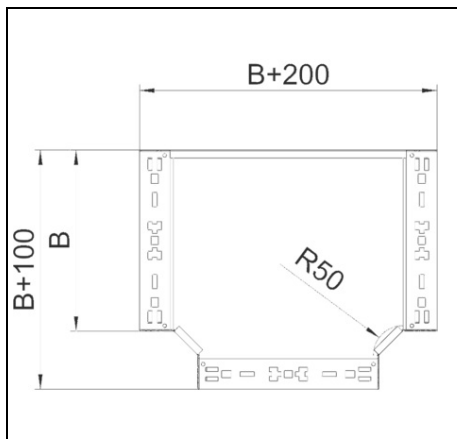

OBO BETERMANN MAGIC TEE FS | TYPE RTM 650 FS

Pret: 0,00 lei (TVA inclus)

Detalii online: <https://www.materialelectrice.ro/magic-tee-fs-type-rtm-650-fs-78846>