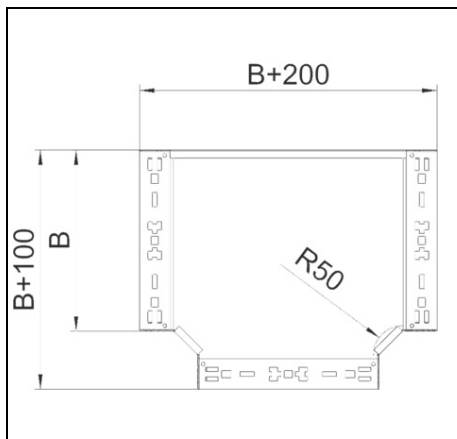

**OBO BETERMANN MAGIC TEE FS | TYPE RTM 615 FS**

Pret: 0,00 lei (TVA inclus)

Detalii online: <https://www.materialelectrice.ro/magic-tee-fs-type-rtm-615-fs-78842>