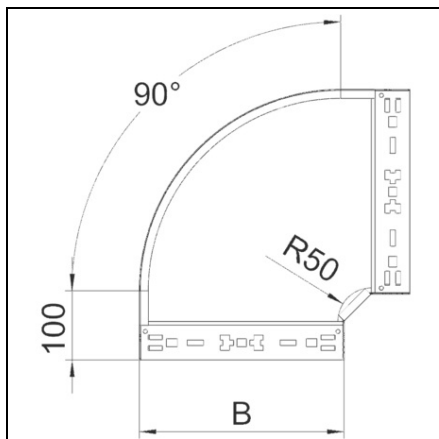

OBO BETERMANN 90° MAGIC COT- FS | TYPE RBM 90 660 A4

Pret: 73,68 lei (TVA inclus)

Detalii online: <https://www.materialeelectrice.ro/900-magic-cot-fs-type-rbm-90-660-a4-78826>