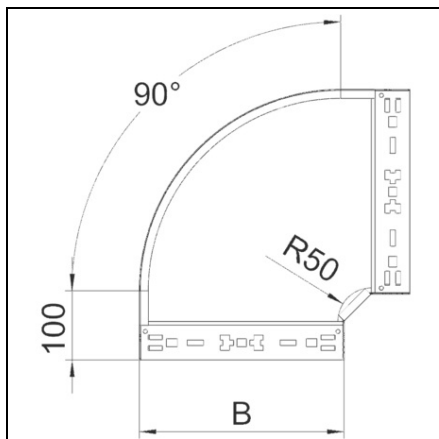

OBO BETERMANN 90° MAGIC COT- FS | TYPE RBM 90 650 A2

Pret: 127,93 lei (TVA inclus)

Detalii online: <https://www.materialeelectrice.ro/900-magic-cot-fs-type-rbm-90-650-a2-78821>