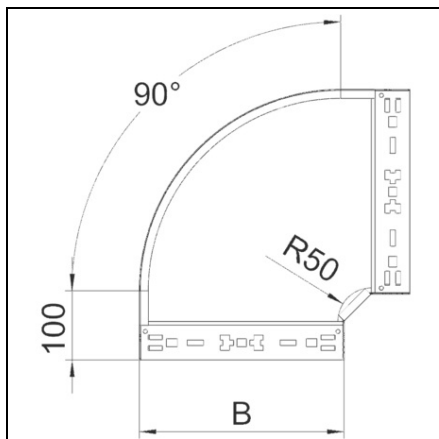

**OBO BETERMANN 90° MAGIC COT- FS | TYPE RBM 90 615 FT**

Pret: 80,06 lei (TVA inclus)

Detalii online: <https://www.materialeelectrice.ro/900-magic-cot-fs-type-rbm-90-615-ft-78816>