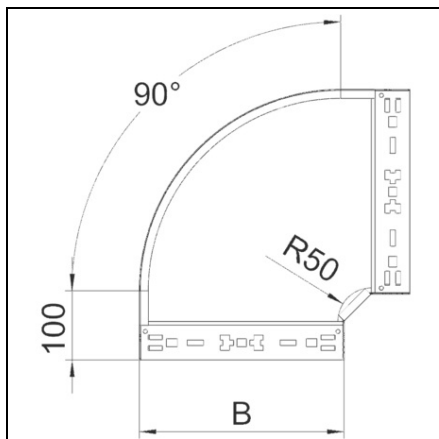

OBO BETERMANN 90° MAGIC COT- FS | TYPE RBM 90 615 FS

Pret: 80,06 lei (TVA inclus)

Detalii online: <https://www.materialeelectrice.ro/900-magic-cot-fs-type-rbm-90-615-fs-78815>