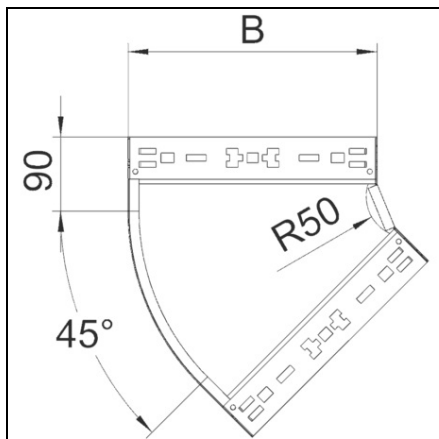

OBO BETERMANN 45° MAGIC COT- FS | TYPE RBM 45 640 FT

Pret: 160,00 lei (TVA inclus)

Detalii online: <https://www.materialeelectrice.ro/450-magic-cot-fs-type-rbm-45-640-ft-78811>