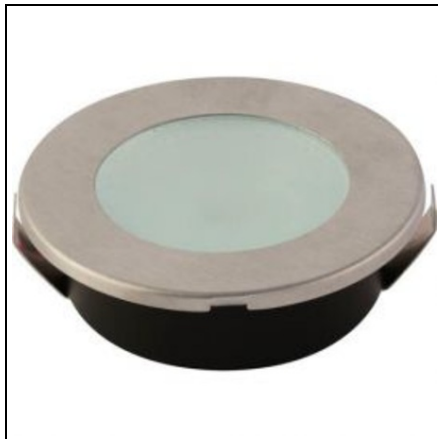

HOROZ CORP DE ILUMINAT DE INTERIOR ANGELA /016-002-0002

Dimmable: No
Light Color: 4200K
Volt: 220-240V / 50-60Hz
Watt: 2W
LED Pcs. & Type: SMD LED
Pret: 24,93 lei (TVA inclus)

Detalii online: <https://www.materialelectrice.ro/corp-de-iluminat-de-interior-angela-016-002-0002-78249>