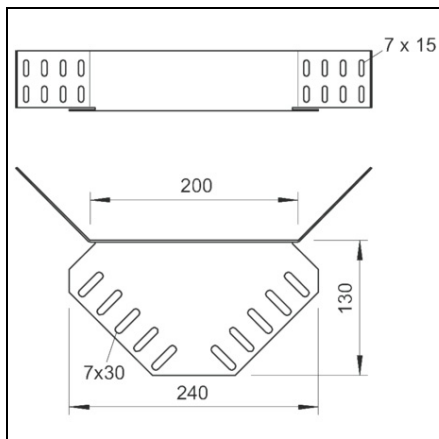

OBO BETERMANN CORNER CONNECTOR 60 FS | TYPE REV 60 DD

Pret: 0,00 lei (TVA inclus)

Detalii online: <https://www.materialeelectrice.ro/corner-connector-60-fs-type-rev-60-dd-78218>