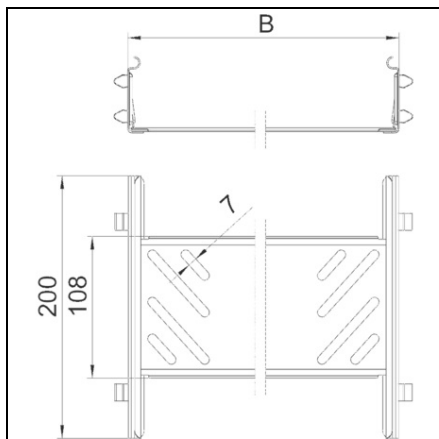

**OBO BETERMANN MAGIC CONECTOR DREPT SET FS | TYPE KTSMV
650 A4**

Pret: 0,00 lei (TVA inclus)

Detalii online: <https://www.materialeelectrice.ro/magic-conector-drept-set-fs-type-ktsmv-650-a4-78094>