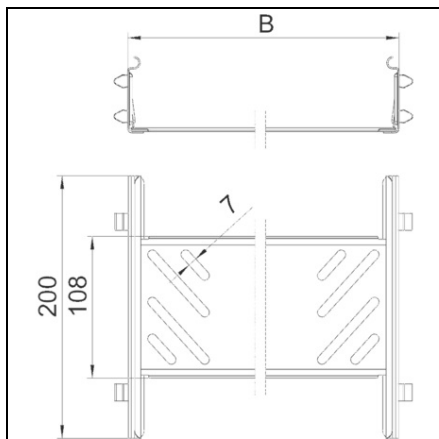

**OBO BETERMANN MAGIC CONECTOR DREPT SET FS | TYPE KTSMV
660 A2**

Pret: 0,00 lei (TVA inclus)

Detalii online: <https://www.materialeelectrice.ro/magic-conector-drept-set-fs-type-ktsmv-660-a2-78057>