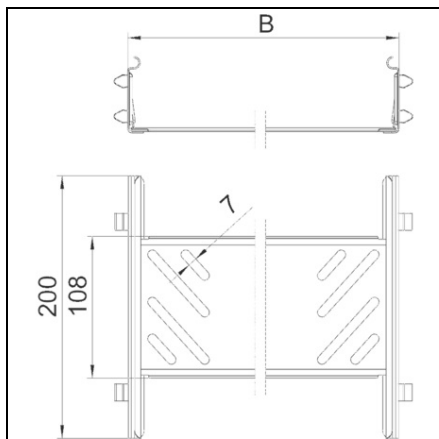

**OBO BETERMANN MAGIC CONECTOR DREPT SET FS | TYPE KTSMV
640 A2**

Pret: 0,00 lei (TVA inclus)

Detalii online: <https://www.materialeelectrice.ro/magic-conector-drept-set-fs-type-ktsmv-640-a2-78040>