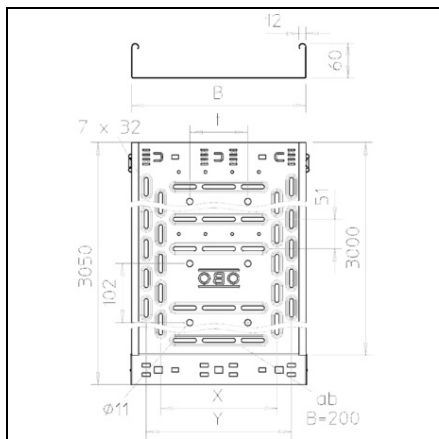

**OBO BETERMANN CANAL DE CABLU RKS-MAGICĂ® 60, PURE
WHITE | TYPE RKS 610 FSK RW**

Pret: 0,00 lei (TVA inclus)

Detalii online: <https://www.materialeelectrice.ro/canal-de-cablu-rks-magic-60-pure-white-type-rks-610-fsk-rw-77965>