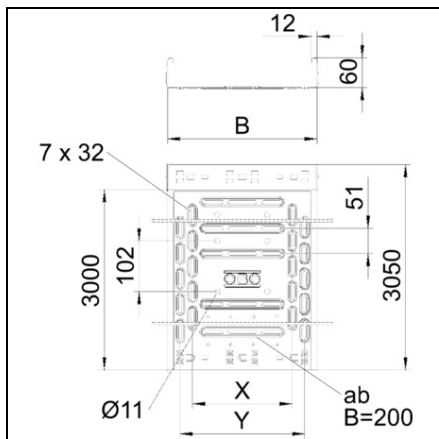

**OBO BETERMANN CANAL DE CABLU RKS-MAGICĂ® 60 A2 | TYPE
RKSM 640 A2**

Pret: 0,00 lei (TVA inclus)

Detalii online: <https://www.materialeelectrice.ro/canal-de-cablu-rks-magic-60-a2-type-rksm-640-a2-77958>