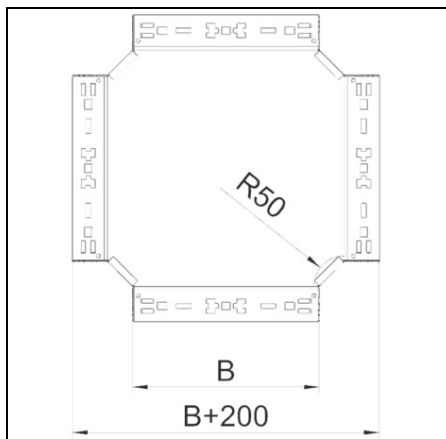

OBO BETERMANN MAGIC CRUCE FS | TYPE RKM 330 FS

Pret: 0,00 lei (TVA inclus)

Detalii online: <https://www.materialeelectrice.ro/magic-cruce-fs-type-rkm-330-fs-77952>