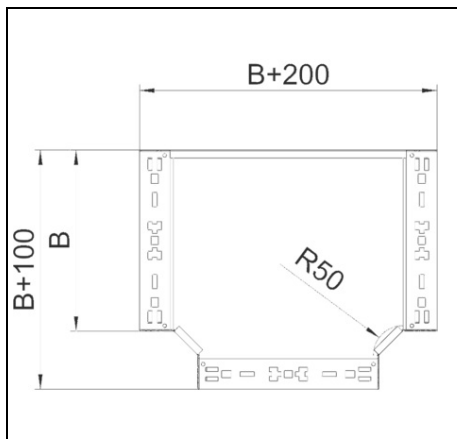

OBO BETERMANN MAGIC TEE FS | TYPE RTM 320 FS

Pret: 0,00 lei (TVA inclus)

Detalii online: <https://www.materialelectrice.ro/magic-tee-fs-type-rtm-320-fs-77949>