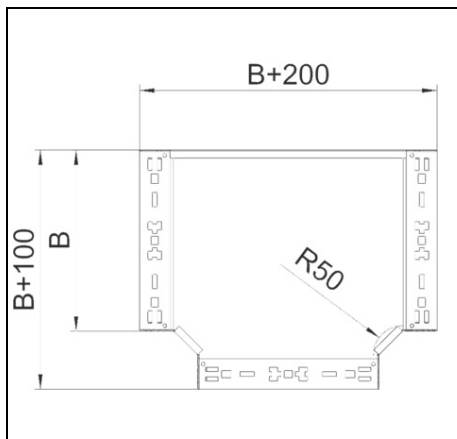

**OBO BETERMANN MAGIC TEE FS | TYPE RTM 310 FS**

Pret: 0,00 lei (TVA inclus)

Detalii online: <https://www.materialelectrice.ro/magic-tee-fs-type-rtm-310-fs-77948>