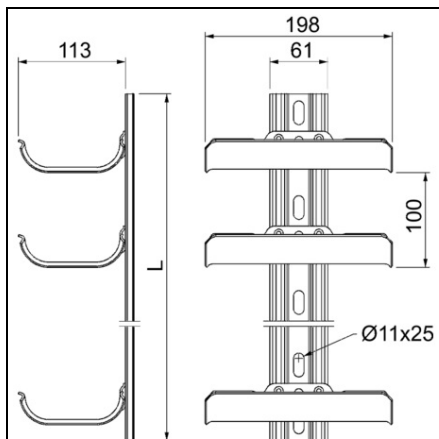

**OBO BETERMANN CABLE CARRIER TROUGHS, 1-FOLD, WITH SINA
MONTAJ | TYPE KTW 100 9 FT**

Pret: 0,00 lei (TVA inclus)

Detalii online: <https://www.materialeelectrice.ro/cable-carrier-troughs-1-fold-with-sina-montaj-type-ktw-100-9-ft-77812>