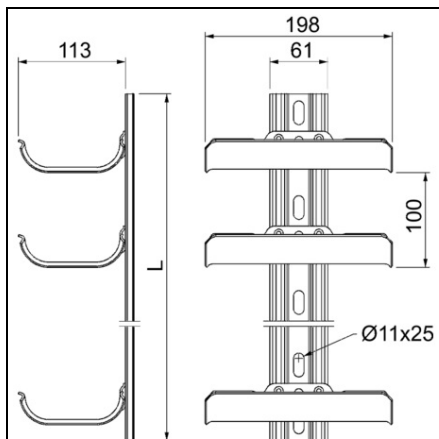

**OBO BETERMANN CABLE CARRIER TROUGHS, 1-FOLD, WITH SINA
MONTAJ | TYPE KTW 100 5 FT**

Pret: 0,00 lei (TVA inclus)

Detalii online: <https://www.materialeelectrice.ro/cable-carrier-troughs-1-fold-with-sina-montaj-type-ktw-100-5-ft-77808>