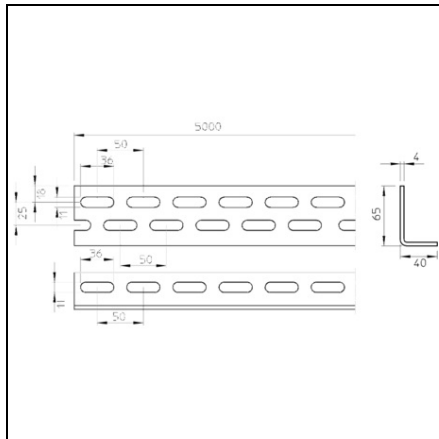

**OBO BETERMANN ANGLE PROFILE WP40/65 | TYPE WP 40 65 5000  
A2**

Pret: 0,00 lei (TVA inclus)

Detalii online: <https://www.materialeelectrice.ro/angle-profile-wp40-65-type-wp-40-65-5000-a2-77793>