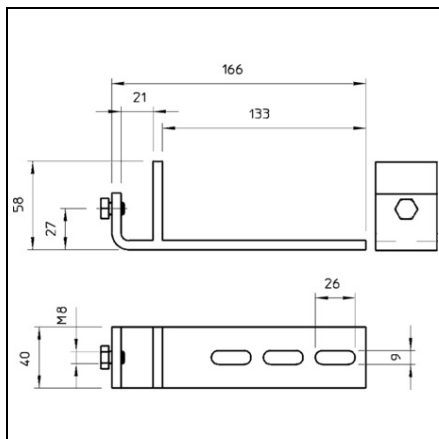

**OBO BETERMANN BEAM CLAMP, VERTICAL BFK 166 FT | TYPE BFK
166 58 20 A2**

Pret: 0,00 lei (TVA inclus)

Detalii online: <https://www.materialeelectrice.ro/beam-clamp-vertical-bfk-166-ft-type-bfk-166-58-20-a2-77644>