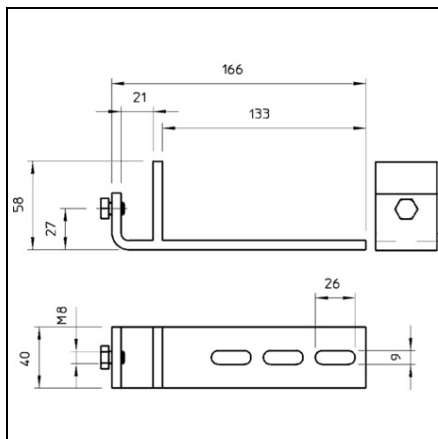

**OBO BETERMANN BEAM CLAMP, VERTICAL BFK 166 FT | TYPE BFK
166 58 20 FT**

Pret: 82,09 lei (TVA inclus)

Detalii online: <https://www.materialeelectrice.ro/beam-clamp-vertical-bfk-166-ft-type-bfk-166-58-20-ft-77643>