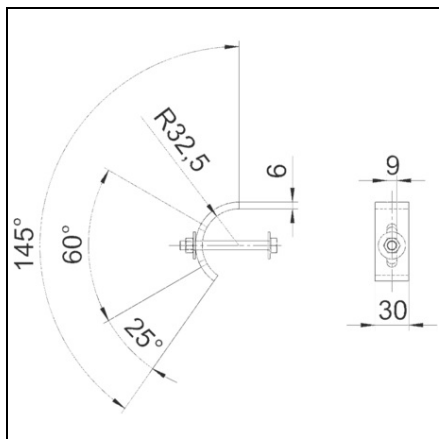

**OBO BETERMANN CHUCK JAW, LIGHT-DUTY TKS FT | TYPE TKS-L-36
M12 FT**

Pret: 0,00 lei (TVA inclus)

Detalii online: <https://www.materialeelectrice.ro/chuck-jaw-light-duty-tks-ft-type-tks-l-36-m12-ft-77640>