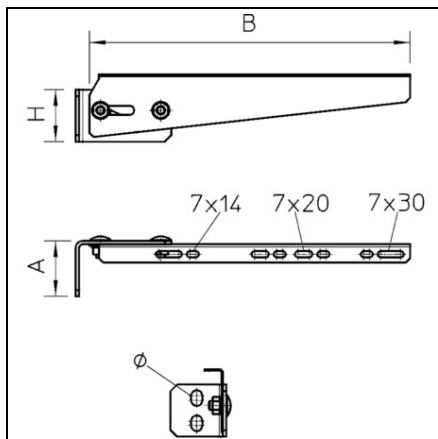

**OBO BETERMANN WALL BRACKET, VARIABLE AWVL FS | TYPE AWVL
16 FT**

Pret: 0,00 lei (TVA inclus)

Detalii online: <https://www.materialeelectrice.ro/wall-bracket-variable-awvl-fs-type-awvl-16-ft-77489>