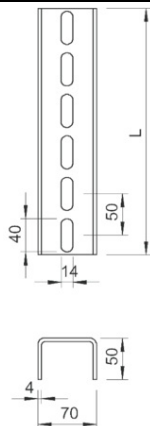

OBO BETERMANN US 7 SUPPORT FT SOMY | TYPE US 7 100 FT SO

Pret: 0,00 lei (TVA inclus)

Detalii online: <https://www.materialeelectrice.ro/us-7-support-ft-somy-type-us-7-100-ft-so-77347>