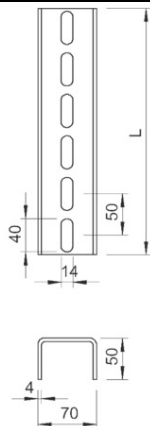

**OBO BETERMANN US 7 SUPPORT FT SOMY | TYPE US 7 30 FT SO**

Pret: 0,00 lei (TVA inclus)

Detalii online: <https://www.materialeelectrice.ro/us-7-support-ft-somy-type-us-7-30-ft-so-77344>