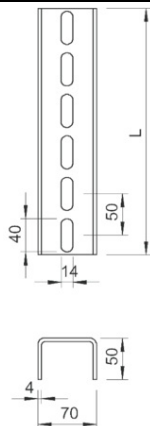

**OBO BETERMANN US 7 SUPPORT FT SOMY | TYPE US 7 300 FT SO**

Pret: 0,00 lei (TVA inclus)

Detalii online: <https://www.materialelectrice.ro/us-7-support-ft-somy-type-us-7-300-ft-so-77342>