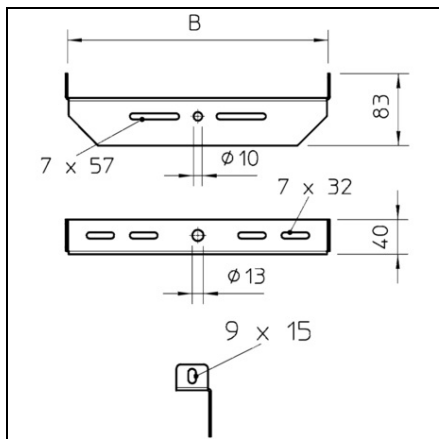

**OBO BETERMANN CENTRAL SUSPENSION, UNIVERSAL FS | TYPE
MAHU 600 FT**

Pret: 0,00 lei (TVA inclus)

Detalii online: <https://www.materialeelectrice.ro/central-suspension-universal-fs-type-mahu-600-ft-77130>