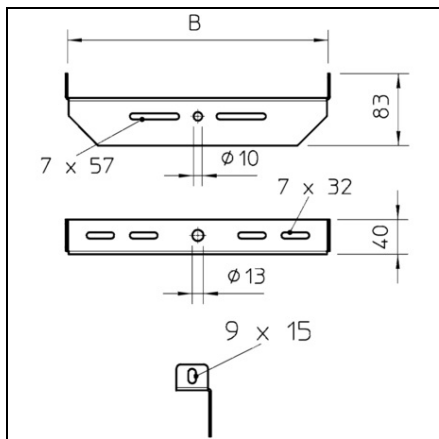

**OBO BETERMANN CENTRAL SUSPENSION, UNIVERSAL FS | TYPE  
MAHU 300 FT**

Pret: 0,00 lei (TVA inclus)

Detalii online: <https://www.materialeelectrice.ro/central-suspension-universal-fs-type-mahu-300-ft-77127>