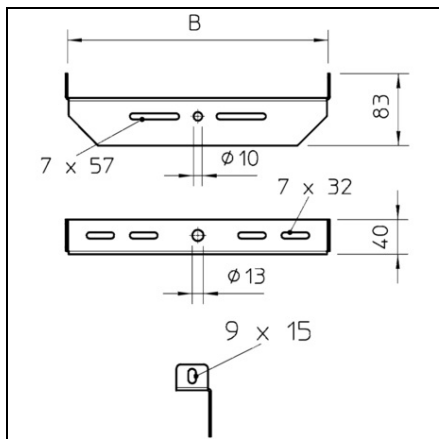

**OBO BETERMANN CENTRAL SUSPENSION, UNIVERSAL FS | TYPE  
MAHU 200 FT**

Pret: 0,00 lei (TVA inclus)

Detalii online: <https://www.materialeelectrice.ro/central-suspension-universal-fs-type-mahu-200-ft-77126>