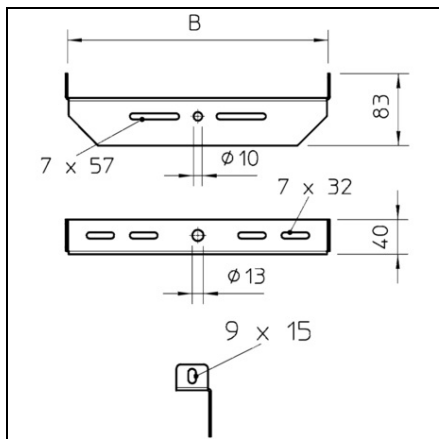

**OBO BETERMANN CENTRAL SUSPENSION, UNIVERSAL FS | TYPE
MAHU 400 FS**

Pret: 48,50 lei (TVA inclus)

Detalii online: <https://www.materialeelectrice.ro/central-suspension-universal-fs-type-mahu-400-fs-77123>