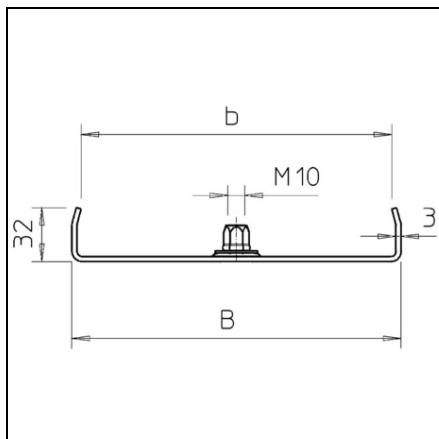

**OBO BETERMANN CENTRAL HANGER FOR CANAL DE CABLU, SIDE
HEIGHT 35 MM | TYPE MAH 35 300 FS**

Pret: 0,00 lei (TVA inclus)

Detalii online: <https://www.materialeelectrice.ro/central-hanger-for-canal-de-cablu-side-height-35-mm-type-mah-35-300-fs-77101>