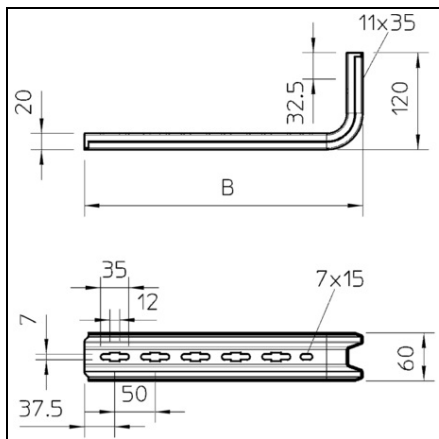

**OBO BETERMANN TP SUPPORT / CONSOLA FS | TYPE TPSA 345 A2**

Pret: 0,00 lei (TVA inclus)

Detalii online: <https://www.materialeelectrice.ro/tp-support-consola-fs-type-tpsa-345-a2-77081>