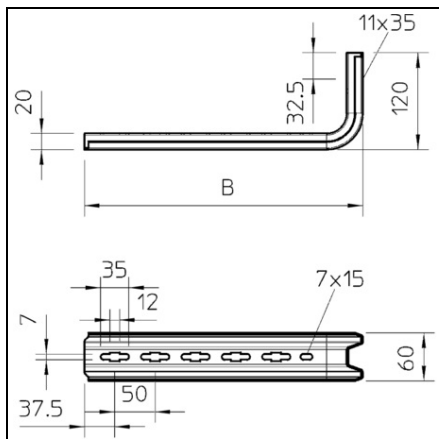

OBO BETERMANN TP SUPPORT / CONSOLA FS | TYPE TPSA 345 FT

Pret: 0,00 lei (TVA inclus)

Detalii online: <https://www.materialeelectrice.ro/tp-support-consola-fs-type-tpsa-345-ft-77078>