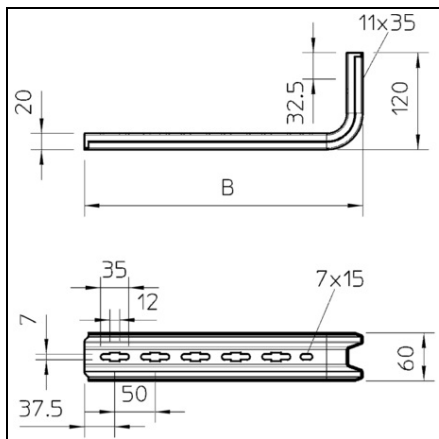

**OBO BETERMANN TP SUPPORT / CONSOLA FS | TYPE TPSA 245 FT**

Pret: 0,00 lei (TVA inclus)

Detalii online: <https://www.materialeelectrice.ro/tp-support-consola-fs-type-tpsa-245-ft-77077>