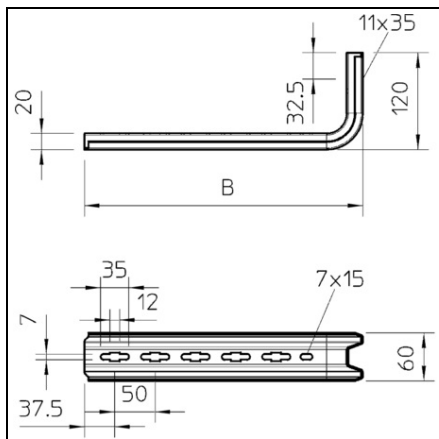

OBO BETERMANN TP SUPPORT / CONSOLA FS | TYPE TPSA 145 FT

Pret: 0,00 lei (TVA inclus)

Detalii online: <https://www.materialeelectrice.ro/tp-support-consola-fs-type-tpsa-145-ft-77075>