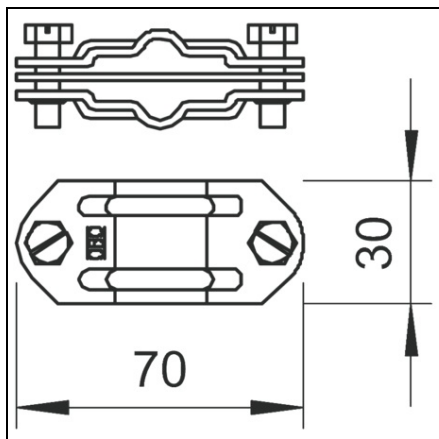

**OBO BETERMANN CLEMA BIMETALICA PENTRU CONDUCTOR DE
IMPAMANTARE RD 8~10 AND FL 30 MM**

Pret: 64,00 lei (TVA inclus)

Detalii online: <https://www.materialeelectrice.ro/bi-metal-separating-piece-for-rd-8-10-and-fl-30-mm-type-233-zv-77006>