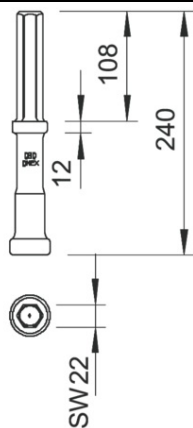

Furnizor: **Sc Trivolt Distribution SRL**
Reg. com.: J23/3300/2016
CIF: RO36421140
Adresa: Strada Apusului nr 3 (primul
sens giratoriu Tehodor Pallady-
Autostrada Soarelui), Catelu, Ilfov
Banca: BRD
IBAN: RO34BRDE441SV13182234410

**OBO BETERMANN HAMMER INSERT, TYPE 2500, FOR EARTHING
RODS ST, BP AND OMEX | TYPE 2500 20**

Pret: 0,00 lei (TVA inclus)

Detalii online: <https://www.materialeelectrice.ro/hammer-insert-type-2500-for-earthing-rods-st-bp-and-omex-type-2500-20-76764>