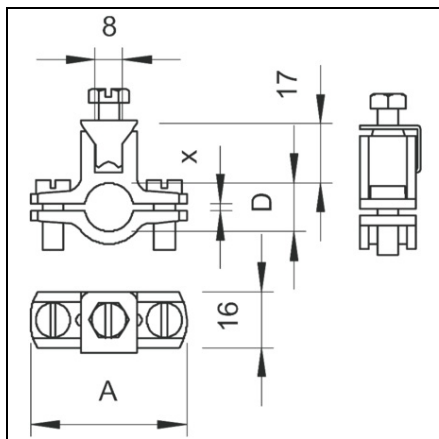

OBO BETERMANN EARTHING STRAP, TYPE 950 | TYPE 950 Z 1 1/2

Pret: 0,00 lei (TVA inclus)

Detalii online: <https://www.materialeelectrice.ro/earthing-strap-type-950-type-950-z-1-1-2-76727>