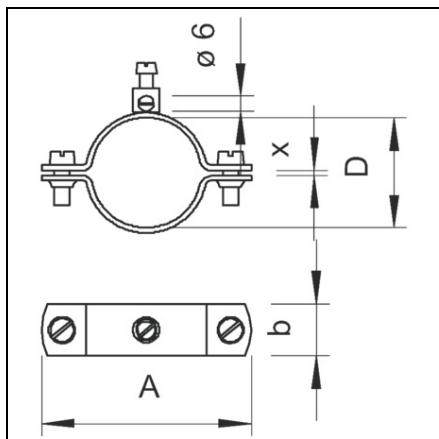

OBO BETERMANN EARTHING CLAMP, TYPE 925 | TYPE 925 1 1/4

Pret: 0,00 lei (TVA inclus)

Detalii online: <https://www.materialeelectrice.ro/earthing-clamp-type-925-type-925-1-1-4-76711>