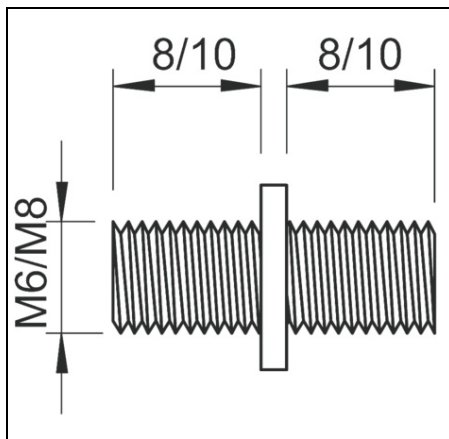

Furnizor: **Sc Trivolt Distribution SRL**
Reg. com.: J23/3300/2016
CIF: RO36421140
Adresa: Strada Apusului nr 3 (primul
sens giratoriu Tehodor Pallady-
Autostrada Soarelui), Catelu, Ilfov
Banca: BRD
IBAN: RO34BRDE441SV13182234410

OBO BETERMANN DOUBLE NIPPLE | TYPE 3100 M6 G

Pret: 0,00 lei (TVA inclus)

Detalii online: <https://www.materialeelectrice.ro/double-nipple-type-3100-m6-g-76550>