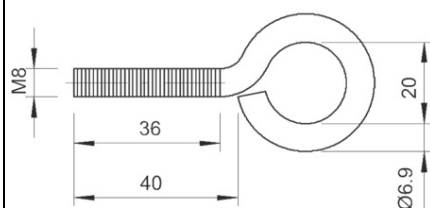

OBO BETERMANN FRAME EYELET | TYPE 869 M8X40 G

Pret: 7,04 lei (TVA inclus)

Detalii online: <https://www.materialelectrice.ro/frame-eyelet-type-869-m8x40-g-76491>