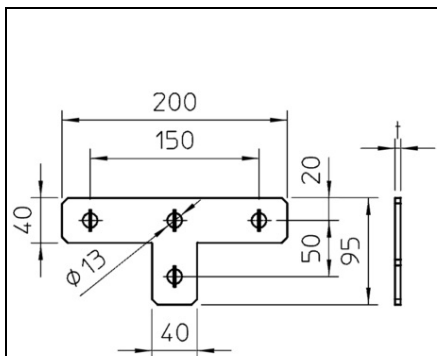

**OBO BETERMANN CONNECTION PLATE, T-SHAPED FT | TYPE GMS 4  
VP T A2**

Pret: 0,00 lei (TVA inclus)

Detalii online: <https://www.materialeelectrice.ro/connection-plate-t-shaped-ft-type-gms-4-vp-t-a2-76352>