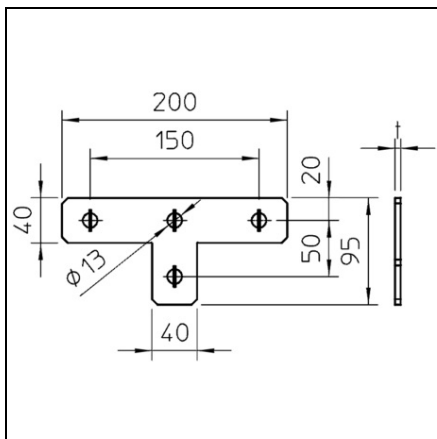

**OBO BETERMANN CONNECTION PLATE, T-SHAPED FT | TYPE GMS 4  
VP T G**

Pret: 0,00 lei (TVA inclus)

Detalii online: <https://www.materialeelectrice.ro/connection-plate-t-shaped-ft-type-gms-4-vp-t-g-76350>