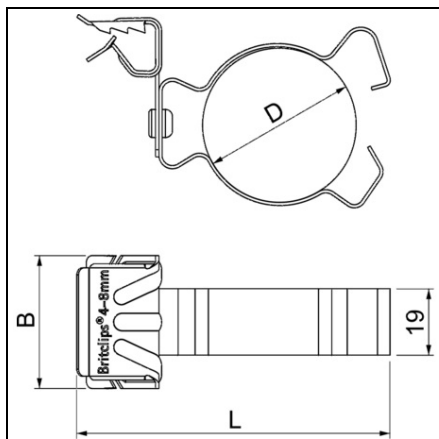

**OBO BETERMANN BEAM CLAMP, FOR PIPES | TYPE BCHPC 4-8 D20**

Pret: 0,00 lei (TVA inclus)

Detalii online: <https://www.materialeelectrice.ro/beam-clamp-for-pipes-type-bchpc-4-8-d20-76095>