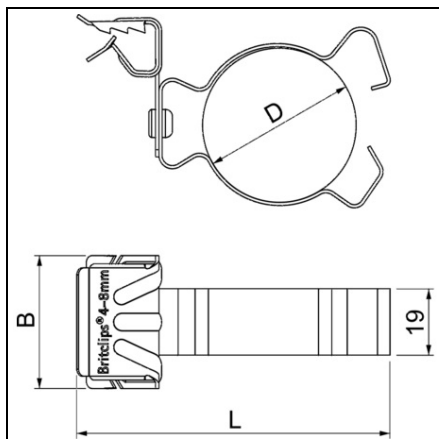

OBO BETERMANN BEAM CLAMP, FOR PIPES | TYPE BCHPC 2-4 D25

Pret: 0,00 lei (TVA inclus)

Detalii online: <https://www.materialeelectrice.ro/beam-clamp-for-pipes-type-bchpc-2-4-d25-76093>