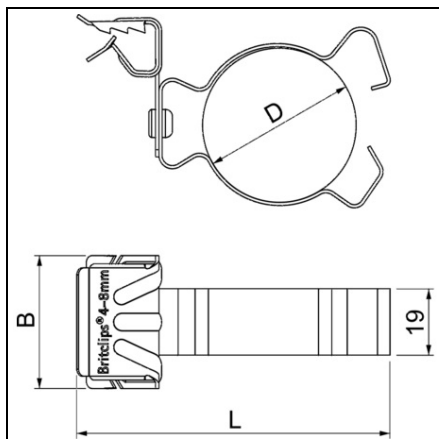

**OBO BETERMANN BEAM CLAMP, FOR PIPES | TYPE BCHPC 2-4 D20**

Pret: 0,00 lei (TVA inclus)

Detalii online: <https://www.materialeelectrice.ro/beam-clamp-for-pipes-type-bchpc-2-4-d20-76092>