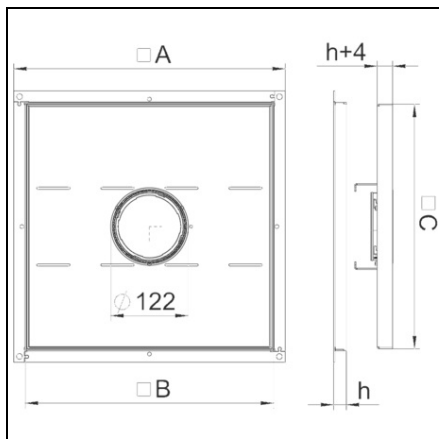

**OBO BETERMANN HEAVY-DUTY FRAME CASSETTE FOR TUBE BODY,
RKFSL, NOMINAL 350-3, LOAD CLASS 2 | TYPE RKF2 SL2 V3 20**

Pret: 0,00 lei (TVA inclus)

Detalii online: <https://www.materialelectrice.ro/heavy-duty-frame-cassette-for-tube-body-rkfsl-nominal-350-3-load-class-2-type-rkf2-sl2-v3-20-75730>