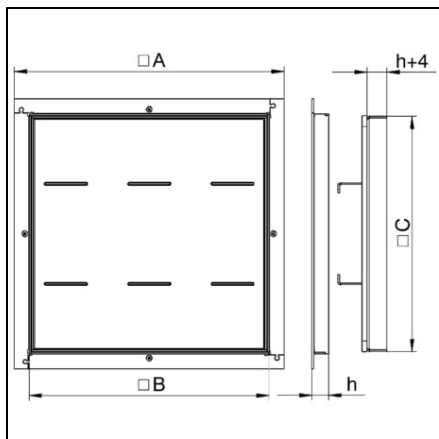

**OBO BETERMANN HEAVY-DUTY FRAME CASSETTE, BLANK, RKSL,
NOMINAL 350-3, LOAD CLASS 2 | TYPE RK SL2 V3 20**

Pret: 0,00 lei (TVA inclus)

Detalii online: <https://www.materialeelectrice.ro/heavy-duty-frame-cassette-blank-rksl-nominal-350-3-load-class-2-type-rk-sl2-v3-20-75726>